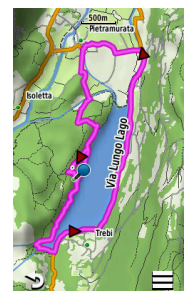

ActiveRouting

Anpassa ruttberäkningen⁵ för olika aktivitetsprofiler, såsom vandring, turcykling och mountainbiking.

GEOCACHING LIVE

ACTIVE WEATHER

ELEKTRONISK KOMPASS

BAROMETRISK HÖJDMÄTARE

8MP KAMERA (750, 750t)