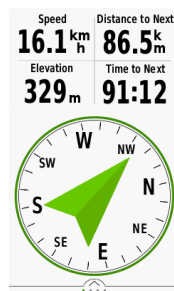

ActiveRouting

Anpassa ruttberäkningen⁵ för olika aktivitetsprofiler, såsom vandring, turcykling och mountainbiking.

GEOCACHING LIVE

ACTIVE WEATHER

ELEKTRONISK KOMPASS

BAROMETRISK HÖJDMÄTARE

8MP KAMERA (750, 750t)

FRITIDSKARTA EUROPA (750t)

PRODUKTVARIATIONER

I förpackningen:	Art. nr	EAN	Rek. ca pris
Oregon 700	010-01672-01	753759163402	4 799 kr
Oregon® 700, USB-kabel, karbinhake, snabbstartsguide			
Oregon 750	010-01672-23	753759163426	5 899 kr
Oregon 750, uppladdningsbart batteripack, USB-kabel, 220V-adapter, karbinhake, snabbstartsguide			
Oregon 750t TopoActive-karta Europa	010-01672-31	753759161217	6 399 kr
Oregon 750t, Förprogrammerad TopoActive-karta över Europa, uppladdningsbart batteripack, USB-kabel, 220V-adapter, karbinhake, snabbstartsguide			