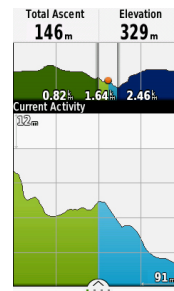

ActiveRouting

Anpassa ruttberäkningen⁵ för olika aktivitetsprofiler, såsom vandring, turcykling och mountainbiking.

GEOCACHING LIVE

ACTIVE WEATHER

ELEKTRONISK KOMPASS

BAROMETRISK HÖJDMÄTARE

8MP KAMERA (750, 750t)

FRITIDSKARTA EUROPA (750t)

PRODUKTVARIATIONER

I förpackningen:	Art. nr	EAN	Rek. ca pris
Oregon 700	010-01672-01	753759163402	4 799 kr
Oregon® 700, USB-kabel, karbinhake, snabbstartsguide			
Oregon 750	010-01672-23	753759163426	5 899 kr
Oregon 750, uppladdningsbart batteripack, USB-kabel, 220V-adapter, karbinhake, snabbstartsguide			
Oregon 750t TopoActive-karta Europa	010-01672-31	753759161217	6 399 kr
Oregon 750t, Förprogrammerad TopoActive-karta över Europa, uppladdningsbart batteripack, USB-kabel, 220V-adapter, karbinhake, snabbstartsguide			